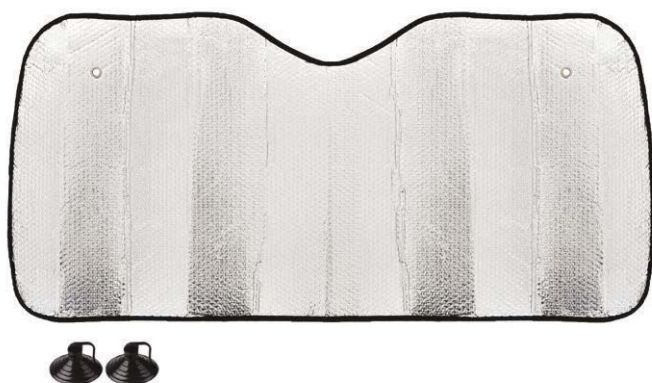

AMiO

Dark Silver 15%	0,50x3m	01658
	0,75x3m	01659

5%
SUPER DARK BLACK

15%
DARK BLACK

30%
BLACK

60%
LIGTH BLACK

PARA-SOL / CORTINAS | SUN SHADES

AMiO