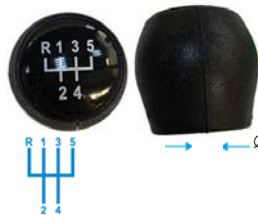

OPEL:
Corsa C (X01) 03-12
Corsa D (S07) 09-14
Corsa E (X15) 14

Ø 40 mm
M: 113 x 135 mm.

REF. - 25429
REF. OEM - 5738056

OPEL:
Corsa D (S07) 09-14

Ø 15 mm
M: 113 x 135 mm.

REF. - 25430
REF. OEM - 5738057

OPEL: Astra G,
Corsa C, Combo C