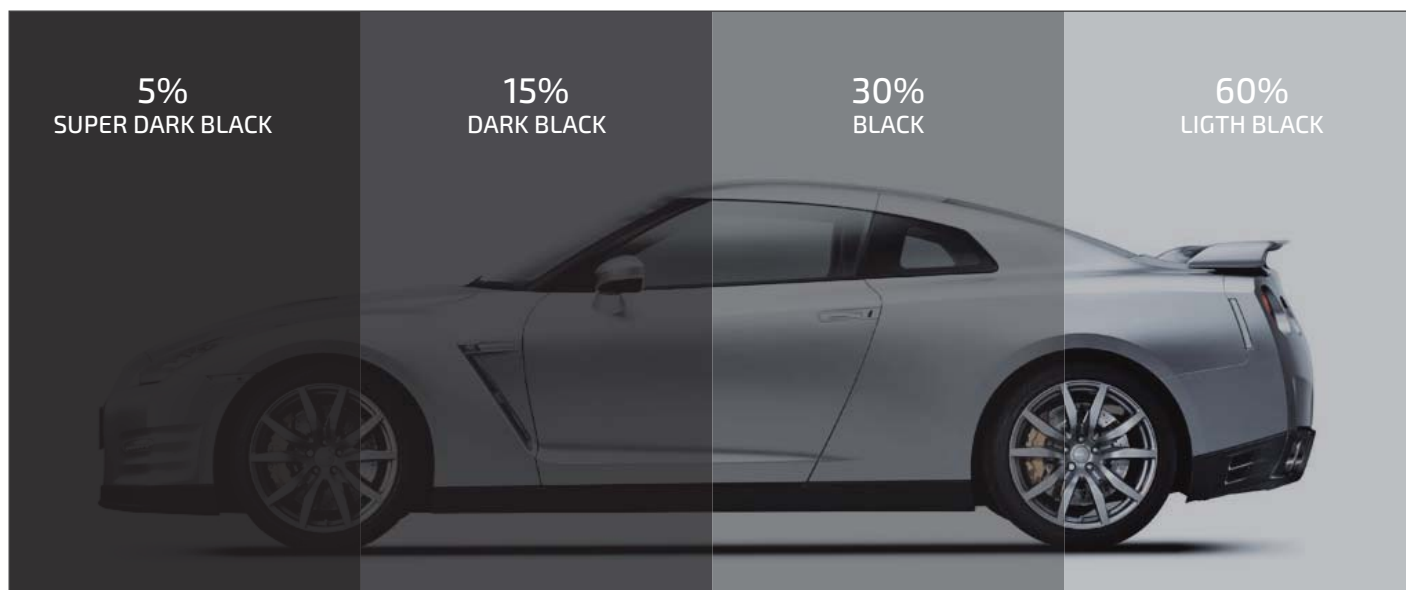

AMiO

Dark Silver 15%	0,50x3m	01658
	0,75x3m	01659

5%
SUPER DARK BLACK

15%
DARK BLACK

30%
BLACK

60%
LIGTH BLACK

PARA-SOL / CORTINAS | SUN SHADES

AMiO