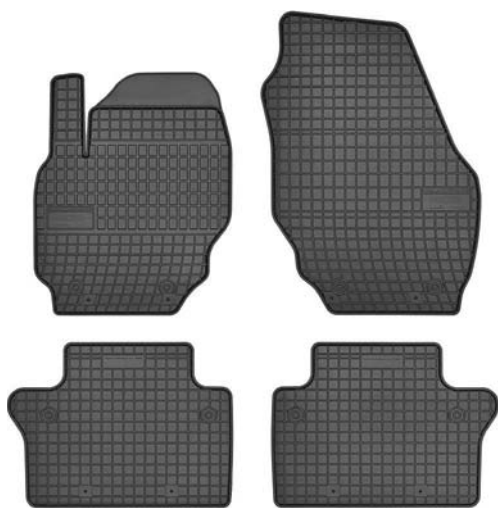

CORES DISPONÍVEIS:

Preto

ACESSÓRIOS DE FIXAÇÃO E PERSONALIZAÇÃO DE TAPETES ALCATIFA:

MOLAS

VELCRO BMW

TIRA DE VELCRO

ILHOZES

BORDADOS

CONSULTAR LISTA DE APLICAÇÃO

www.pavilauto.com

TAPETES ESPECÍFICOS FROGUM® EL TORO

Tapetes em borracha de alta qualidade específicos para cada modelo. Sistema de retenção de água e sujeira o que os torna perfeitos para o Inverno. O processo inovador de fabrico permite estar a par dos modelos de automóveis mais recentes