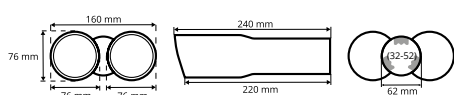

MT 025
P/N: **03170 NEW**