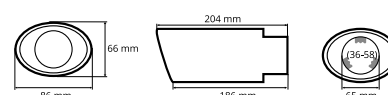

MT 023
P/N: 02355