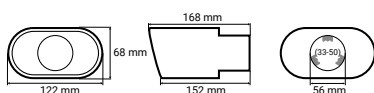

MT 020
P/N: 02349