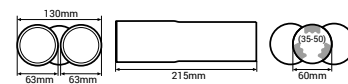

MT 004B

P/N: **02194**