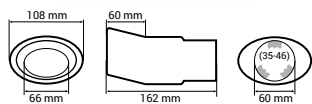

MT 005

P/N: **01305**