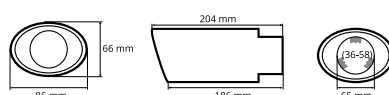

MT 022BLC
P/N: 02354