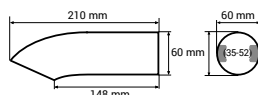

MT 001B

P/N: **02195**