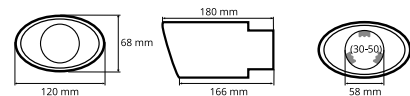

Filtr powietrza stożkowy kolor karbon
Air Filter