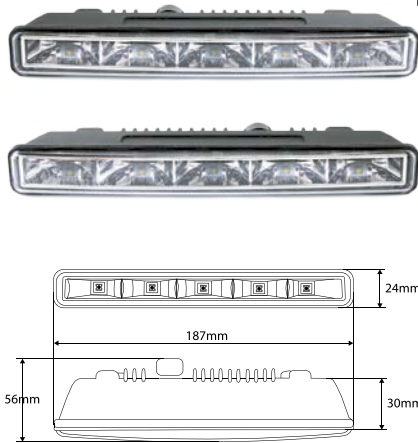

**DRL 501HP**  
P/N: 01520homologation  
**E4** RL00+A  
homologacja

12/24V | 10,64W | 10xHigh Power SMD LED | 1000lm

**DRL 502HP Mini**  
P/N: 01521homologation  
**E4** RL00+A  
homologacja

12/24V | 10,56W | 10xSMD LED | 900lm