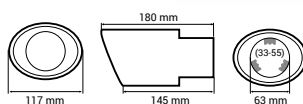

MT 017
P/N: 02348