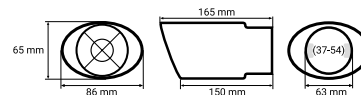

MT 021BLC
P/N: 02353