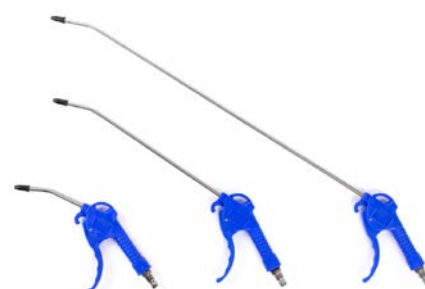

1/4" | 16/50/80mm

Zestaw pistoletów do przedmuchiwania
Air gun set 3 pcs

PT-09 P/N: **02627**