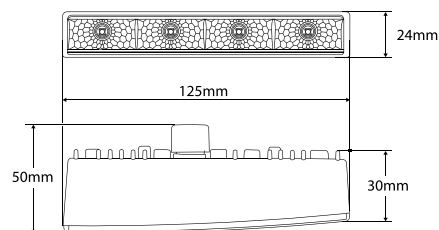

DRL 540HP PRO

P/N: **01528**