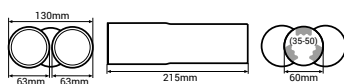

MT 004

P/N: **01304**