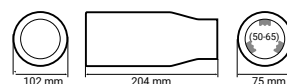

MT 019BC
P/N: 02192