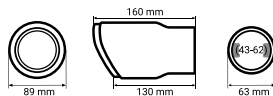

MT 024B
P/N: **03169 NEW**