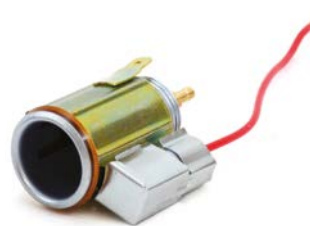

2 szt./pcs

Gniazdo zapalniczki  
Lighter socket  
CLI-01 P/N: **01022**

Gniazdo zapalniczki podświetlone  
Lighter socket with light  
CLI-02 P/N: **01259**

Zapalniczka + gniazdo zestaw  
Lighter socket set  
CLI-04 P/N: **01261**