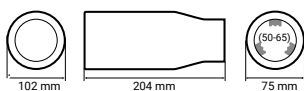

MT 019BLC
P/N: 02191