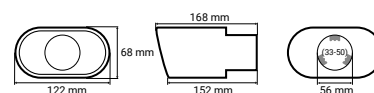

MT 020B
P/N: 02351