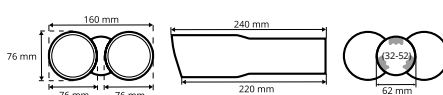

MT 023BLC
P/N: **02356**