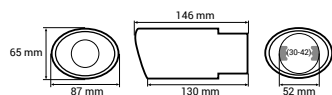

MT 003

P/N: **01303**