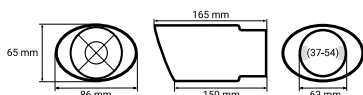

MT 022
P/N: 02646