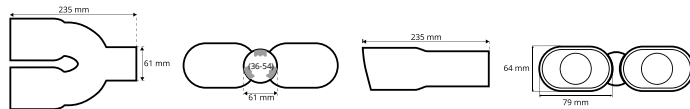

P/N: **01713**

P/N: **02458**

P/N: **02546**

P/N: **01282**

P/N: **01042**