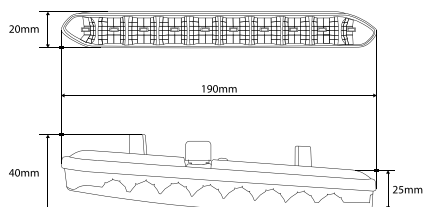

**DRL 810 ver.2**P/N: **01266** 12/24V | 7W | 20xSMD LED | 800lm**DRL 810 ver.3**P/N: **01529** 12V | 2,2W | 20xSMD LED | 200lm

homologation  
**E4** RL00  
homologacja

**Uchwyt uniwersalny do montażu świateł**  
*Universal grip for mounting lights*P/N: **01617****Adapter H7 CANBUS**  
*Adaptor*P/N: **01070****2w1 Światła dzienne z kierunkowskazem**  
*DRL with turn signal 2in1*P/N: **02451****Ośłona gumowa**  
*Rubber Cover „HAT”*55 mm P/N: **01069****Ośłona gumowa**  
*Rubber Cover „HAT”*55/41 mm P/N: **02070**