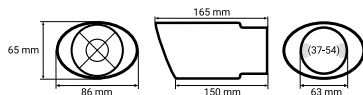

MT 021
P/N: 02352