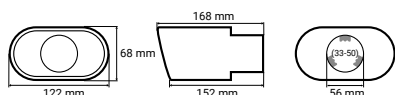

MT 020C
P/N: 02350