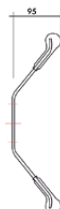

JET

Materiale - Material

Corona in pelle / Leather crown

Diametro - Diameter

350 mm - 13,80 pollici / inches

Cod. 23592/01 ■ ▲ Cod. 23592/11 ■ ▲

Cod. 23592/05 ■ ▲ Cod. 23592/15 ■ ▲

JET CORSA

Materiale - Material

Corona in pelle / Leather crown

Diametro - Diameter

350 mm - 13,80 pollici / inches

Cod. 41092/01 ■ ▲ Cod. 41092/11 ■ ▲

Cod. 41092/05 ■ ▲ Cod. 41092/15 ■ ▲

JET SPORT

Materiale - Material

Corona in pelle / Leather crown

Diametro - Diameter

350 mm - 13,80 pollici / inches

Cod. 41002/01R ■ ▲ Cod. 41002/11R ■ ▲

Cod. 41002/01 ■ ▲ Cod. 41002/11 ■ ▲

VOLANTI IN POLIURETANO
POLYURETHANE STEERING WHEELS