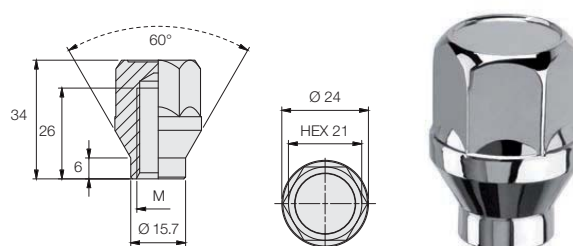

Código	Passe	Chave	L	Acabamento
1202017	M 12x1.25	21	34	Galvanizado
1202016	M 12x1.5	21	34	Galvanizado