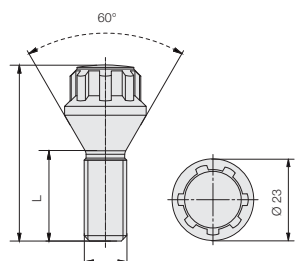

Código	Passo	Chave	L	Acabamento
1203016	M 12x1.25	17/19	27	Galvanizado
1203096	M 12x1.5	17/19	30	Galvanizado
1203101	M 14x1.5	17/19	28	Galvanizado
1203098	M 14x1.25	17/19	27	Galvanizado
1203048	M 12x1.25	17/19	45	Galvanizado
1203051	M 12x1.5	17/19	45	Galvanizado
1203055	M 14x1.5	17/19	45	Galvanizado

Código	Passo	Chave	L	Acabamento
1203049	M 12x1.5	17/19	27	Galvanizado
1203054	M 14x1.5	17/19	28	Galvanizado
1203052	M 14x1.5	17/19	45	Galvanizado
1203056	M 14x1.5	17/19	45	Galvanizado