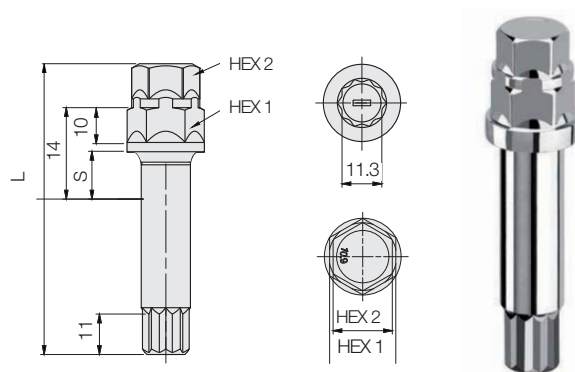

Código	Chave	Alt.	Acabamento
1202030	17/19	70	Galvanizado