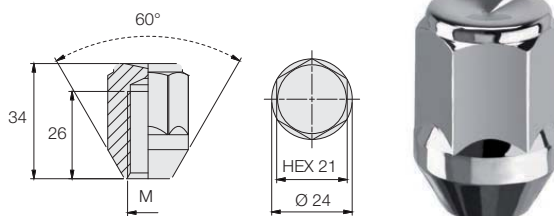

Código	Passe	Chave	L	Acabamento
1202014	M 12x1.25	19	34	Galvanizado
1202015	M 12x1.5	19	34	Galvanizado
1202050	M 14x1.5	19	34	Galvanizado

Código	Passe	Chave	L	Acabamento
1202019	M 12x1.25	21	34	Galvanizado
1202018	M 12x1.5	21	34	Galvanizado
1202034	M 14x1.5	21	34	Galvanizado