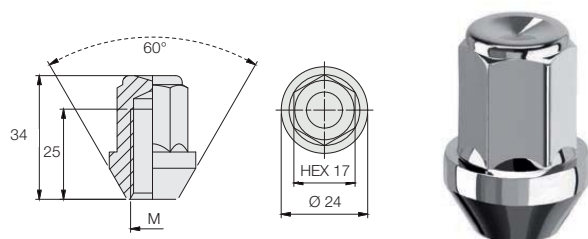

Código	Passe	Chave	L	Acabamento
1202052	M 12x1.5	17	34	Galvanizado