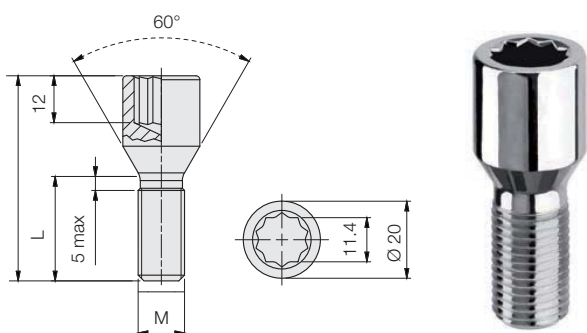

Código	Passo	Chave	L	Acabamento
1202036	M 14x1.5	TX	30	Galvanizado
1202044	M 14x1.5	TX	55	Galvanizado