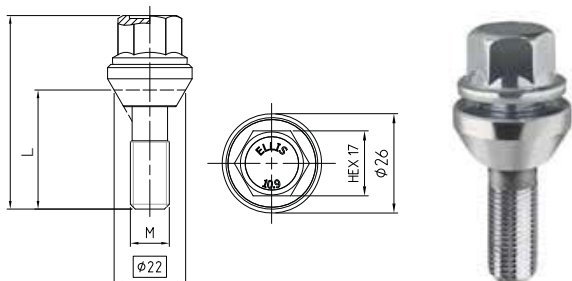

Código	Passo	Chave	L	Acabamento
1202033	M 12x1.25	17	32.1	Galvanizado
1202032	M 12x1.5	17	36.5	Galvanizado