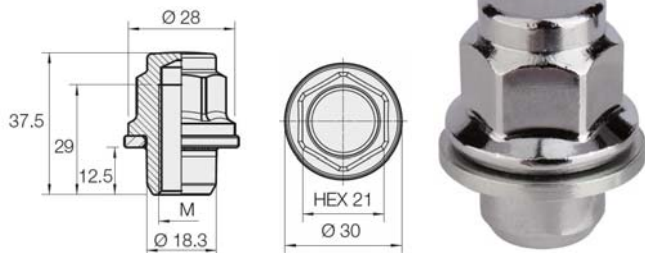

Código	Passe	Chave	L	Acabamento
1202041	M 12x1.5	21	37,5	Galvanizado

TOYOTA / LEXUS / MITSUBISHI