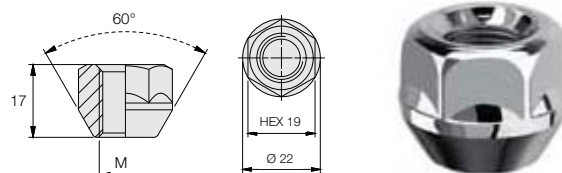

Código	Passe	Chave	L	Acabamento
1202008	M 12x1.5	19	17	Galvanizado