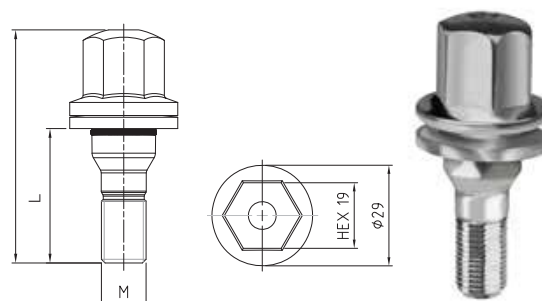

Código	Passo	Chave	L	Acabamento
1202029	M 12x1.25	19	36	Galvanizado

PEUGEOT / CITROEN