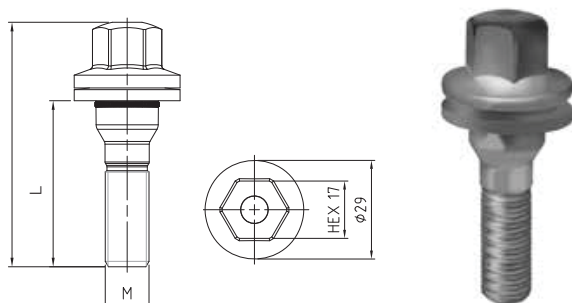

Código	Passo	Chave	L	Acabamento
1202056	M 12x1.25	17	35	Galvanizado
1202061	M 12x1.25	17	55	Galvanizado

PEUGEOT / CITROEN