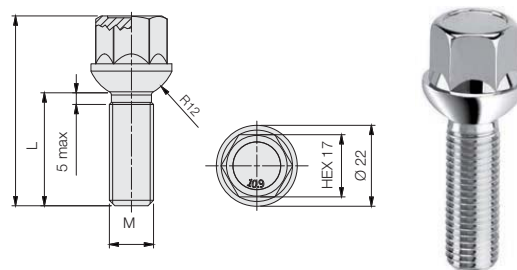

Código	Passo	Chave	L	Acabamento
1202022	M 12x1.5	17	28	Galvanizado
1202023	M 12x1.5	17	40	Galvanizado
1202027	M 12x1.5	17	50	Galvanizado
1202037	M 12x1.5	17	60	Galvanizado