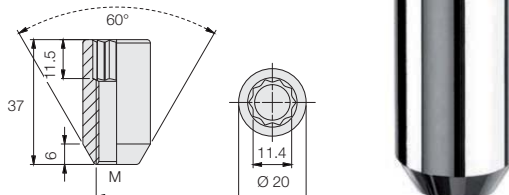

Código	Passe	Chave	L	Acabamento
1202008	M 12x1.5	19	17	Galvanizado

Código	Passe	Chave	L	Acabamento
1202038	M 12x1.5	19	30	Galvanizado
1202042	M 14x1.5	19	30	Galvanizado

FORD / MAZDA

CAP INOX
 AISI 304

Código	Passe	Chave	L	Acabamento
1202021	M 12x1.25	TORX	37	Galvanizado
1202058	M 12x1.5	TORX	37	Galvanizado
1202020	M 14x1.5	TORX	37	Galvanizado