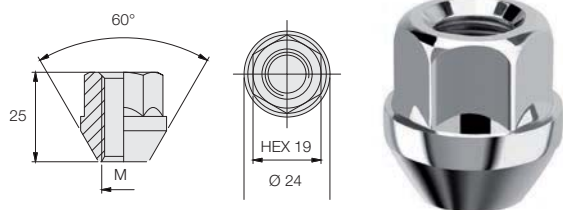

Código	Passe	Chave	L	Acabamento
1202013	M 12x1.5	19	25	Galvanizado