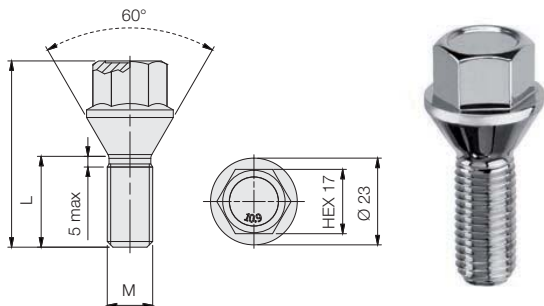

Código	Passo	Chave	L	Acabamento
1202007	M 12x1.25	17	30	Galvanizado
1202024	M 12x1.25	17	50	Galvanizado
1202001	M 12x1.5	17	26	Galvanizado
1202004	M 12x1.5	17	30	Galvanizado
1202006	M 12x1.5	17	50	Galvanizado