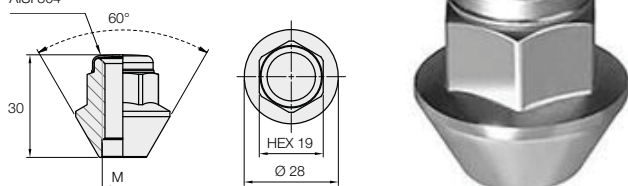

Código	Passe	Chave	L	Acabamento
1202038	M 12x1.5	19	30	Galvanizado
1202042	M 14x1.5	19	30	Galvanizado

FORD / MAZDA

CAP INOX
AISI 304