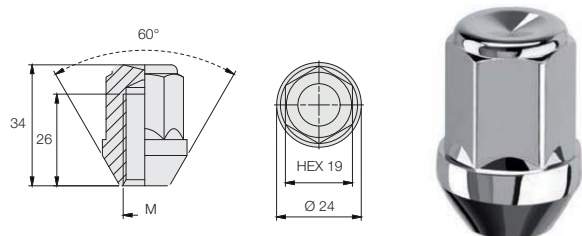

PARAFUSOS E FEMÊAS DE RODA | WHEELS BOLTS & NUTS

Fabricados em aço 10.9, maquinação precisa e acabamento galvanizado duradouro. Made in Italy - Certificado TUV.

Código	Passe	Chave	L	Acabamento
1202014	M 12x1.25	19	34	Galvanizado
1202015	M 12x1.5	19	34	Galvanizado
1202050	M 14x1.5	19	34	Galvanizado