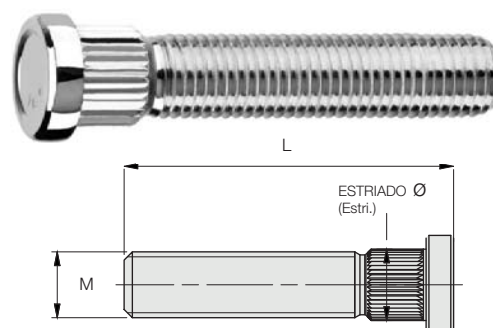

Código	Passe	Estri.	L	Acabamento
1202011	M 12x1.5	13	70	Galvanizado
1202012	M 12x1.5	14	70	Galvanizado
1202054	M 12x1.25	14.3	62	Galvanizado