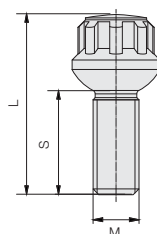

Código	Passo	Chave	L	Acabamento
1203016	M 12x1.25	17/19	27	Galvanizado
1203096	M 12x1.5	17/19	30	Galvanizado
1203101	M 14x1.5	17/19	28	Galvanizado
1203098	M 14x1.25	17/19	27	Galvanizado
1203048	M 12x1.25	17/19	45	Galvanizado
1203051	M 12x1.5	17/19	45	Galvanizado
1203055	M 14x1.5	17/19	45	Galvanizado

Código	Passo	Chave	L	Acabamento
1203049	M 12x1.5	17/19	27	Galvanizado
1203054	M 14x1.5	17/19	28	Galvanizado
1203052	M 14x1.5	17/19	45	Galvanizado
1203056	M 14x1.5	17/19	45	Galvanizado