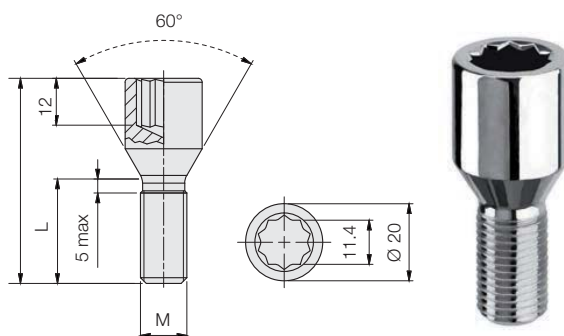

Código	Passo	Chave	L	Acabamento
1202053	M 12x1.5	TX	28	Galvanizado
1202028	M 12x1.25	TX	28	Galvanizado
1202031	M 12x1.5	TX	45	Galvanizado
1202055	M 12x1.25	TX	50	Galvanizado