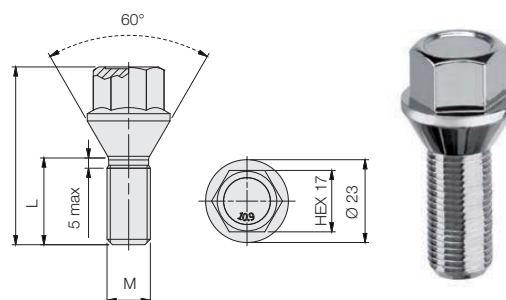

Código	Passo	Chave	L	Acabamento
1202035	M 14x1.25	17	28	Galvanizado
1202057	M 14x1.25	17	50	Galvanizado
1202002	M 14x1.5	17	28	Galvanizado
1202059	M 14x1.5	17	35	Galvanizado
1202009	M 14x1.5	17	50	Galvanizado