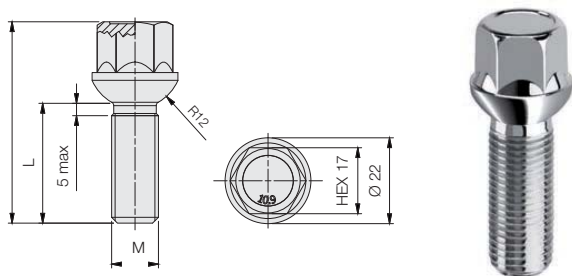

Código	Passo	Chave	L	Acabamento
1202003	M 14x1.5	17	35	Galvanizado
1202005	M 14x1.5	17	45	Galvanizado
1202045	M 14x1.5	17	60	Galvanizado