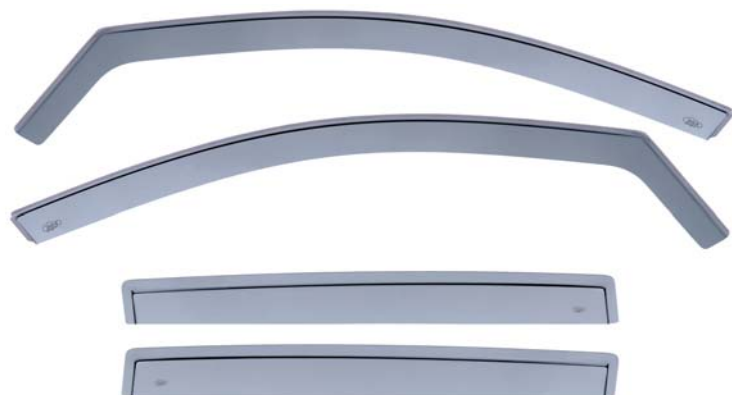

Qualidade

Os Auto-Paraventos DGA são produzidos com o melhor cast acrílico, do líder mundial Lucite (TÜV CERTIFICATE – ISO 9001: 2000 e TIS 18001) e fita adesiva 3M.

Com uma cor fumada e uma elevada proteção UV, mantém as suas propriedades com a exposição ao sol e elementos externos. 2 Anos de Garantia.