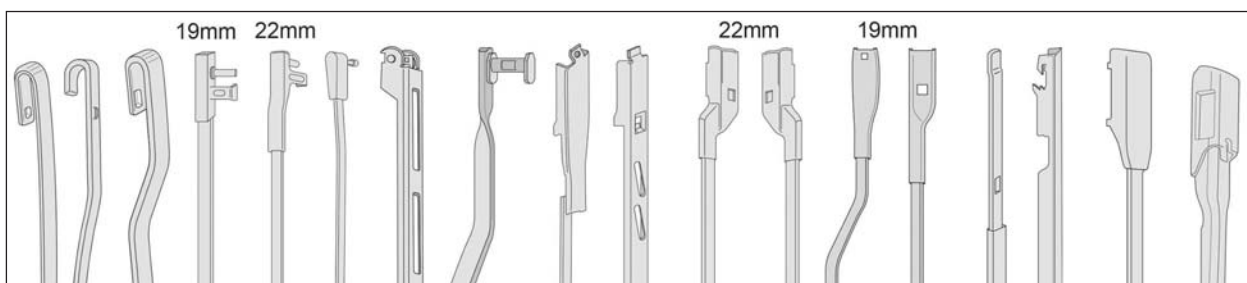

ADAPTADORES:

As escovas **KSH PRIME** incluem vários adaptadores compatíveis com a maioria dos modelos de automóveis

REF.	COD.	DESCRIÇÃO
3213.0150410	0216032	Escova FLEX KSH PRIME 16"/41 CM
3213.0150430	0216033	Escova FLEX KSH PRIME 17"/43 CM
3213.0150450	0216034	Escova FLEX KSH PRIME 18"/45 CM
3213.0150480	0216035	Escova FLEX KSH PRIME 19"/48 CM
3213.0150500	0216036	Escova FLEX KSH PRIME 20"/51 CM
3213.0150530	0216037	Escova FLEX KSH PRIME 21"/53 CM
3213.0150550	0216038	Escova FLEX KSH PRIME 22"/55 CM
3213.0150580	0216039	Escova FLEX KSH PRIME 23"/58 CM
3213.0150600	0216040	Escova FLEX KSH PRIME 24"/60 CM
3213.0150650	0216041	Escova FLEX KSH PRIME 26"/65 CM
3213.0150700	0216042	Escova FLEX KSH PRIME 28"/70 CM

Compatibilidade com os seguintes braços: