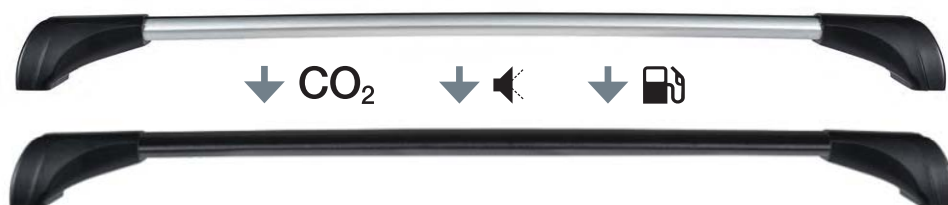

CONHEÇA TODA A GAMA DE BARRAS CRUZ:

VER PÁGINAS SEGUINTES

CRUZ

NOVIDADE - NEW

CRUZ AIRO FUSE / AIRO FUSE DARK

Barras aerodinâmicas integradas de alumínio com acabamento anodizado em cinza ou preto texturado. As barras de tejadilho Cruz Airo Fuse possuem perfis aerodinâmicos de alumínio que se integram e fundem com os apoios das barras para se adaptarem na perfeição com o design dos veículos mais recentes.

AIRO FUSE

AIRO FUSE DARK

CRUZ

CRUZ AIRO / AIRO DARK

- Desenho atrativo e eficiente
- Fácil montagem
- Melhor coeficiente aerodinâmico
- Atenuação de ruído melhorada
- Montagem fácil de acessórios através da calha superior
- Jogo de fechos anti roubo opcionais