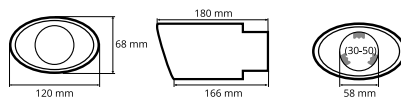

MT 026 AKR
P/N: **04060**

20