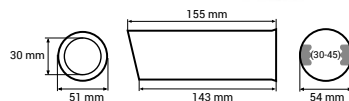

MT 002

P/N: **01302**

☐ 50