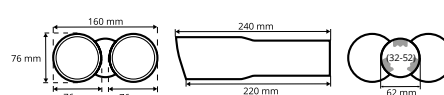

MT 022BLC

P/N: **02354**

10