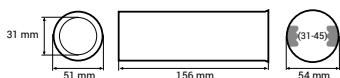

MT 014
P/N: **01314**
20