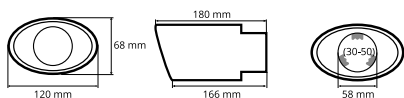

MT 025
P/N: **03170**

20