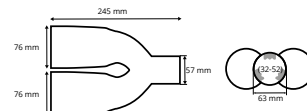

20

20

20

20

20

20

20

20

20

20

MT 027B AKR
P/N: **04063**

20