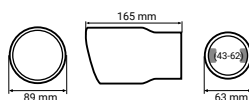

MT 028C AKR
P/N: **04065**

20