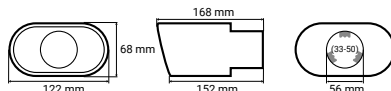

MT 019BLC

P/N: **02191**

20