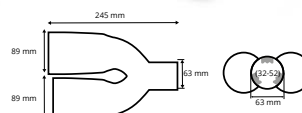

Filtr powietrza stożkowy kolor czarny

P/N: **04070**

20