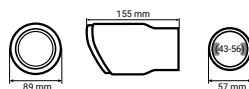

20

20

20

20

20

20

20

20

20

20

20