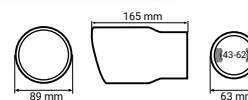

MT 028BL AKR
P/N: **04066**

20