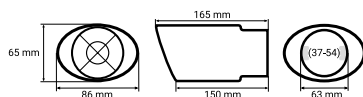

MT 020C

P/N: **02350**

20