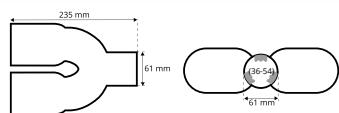

MT 028 AKR
P/N: **04064**

20