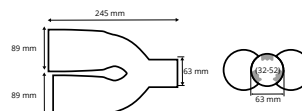

MT 029BC-RIGHT AKR

P/N: **04068**

20