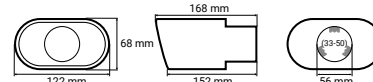

MT 019

P/N: **02190**

20