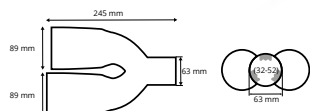

MT 029BC-LEFT AKR

P/N: **04067**

20