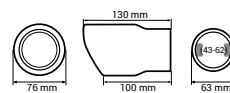

MT 017G
P/N: **04071**
20