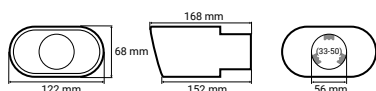

MT 019BC

P/N: **02192**

20