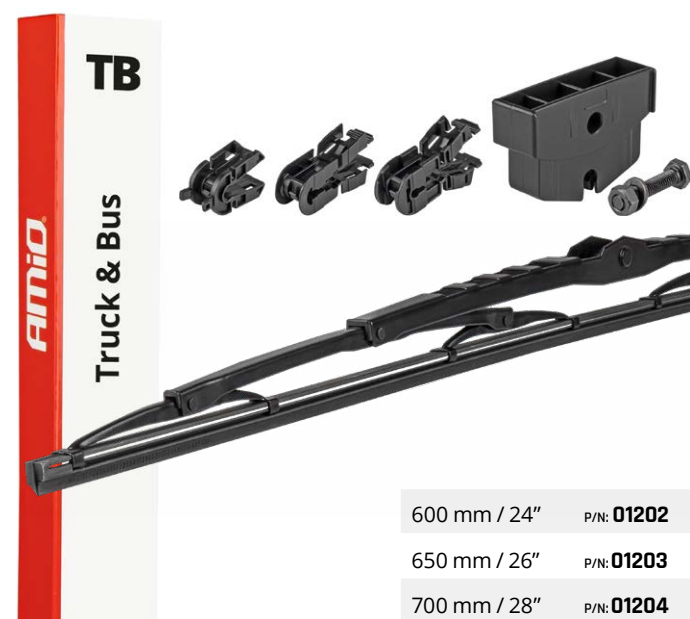

Ciężarowe i autobusowe - 4 adaptory w zestawie

Truck and Bus wiper blades - 4 adapters in set

25