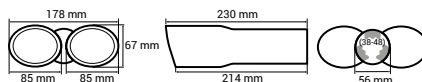

MT 015
P/N: **01315**
20