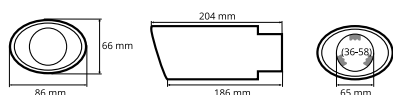

MT 023
P/N: **02355**

MT 021BLC

P/N: **02353**

20