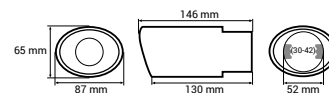

MT 003

P/N: **01303**

☐ 20