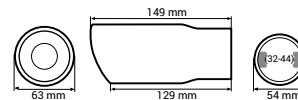

MT 016C
P/N: **01316**
20