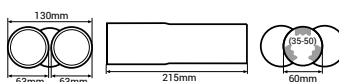

MT 004B

P/N: **01304**

☐ 20