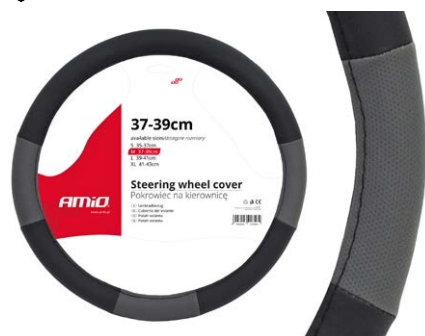

M (37-39cm) P/N: **OTDK201**

100

Pokrowiec kierownicy sznurowany
Stitching steering wheel cover

M (37-39cm) P/N: **OTDK202**

100

Pokrowiec kierownicy
Steering wheel cover

M P/N: **01360**

30