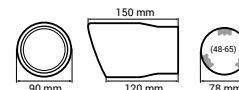

MT 007C

P/N: **01117**

☐ 20