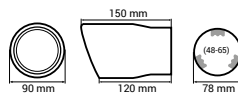

MT 010
P/N: **01310**
10

MT 007BLC

P/N: **02198**

☐ 20