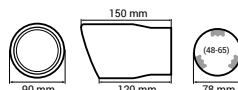

MT 007

P/N: **01307**

☐ 20