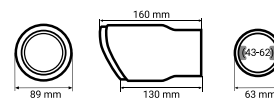

MT 026B AKR
P/N: **04061**

20