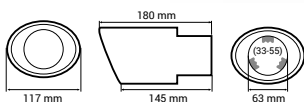

MT 017
P/N: **02348**
20