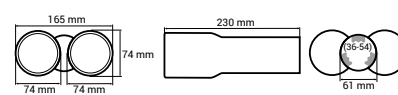

MT 011
P/N: **01311**
30

MT 008

P/N: **01308**

☐ 10