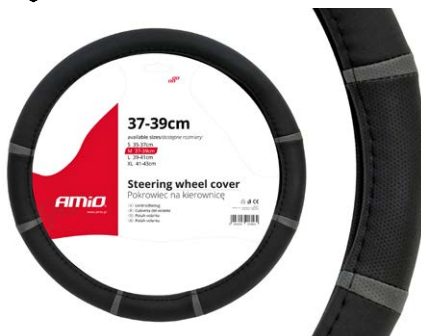

M P/N: **01361**

30

Pokrowiec kierownicy
Steering wheel cover