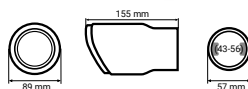

20

20

20

20

20

20

20

20

20

20

20