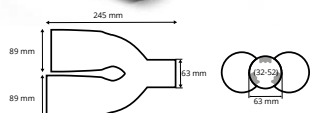

Filtr powietrza stożkowy niebieski

P/N: **04069**

20