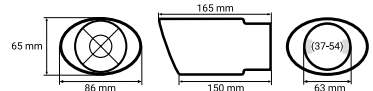

MT 020

P/N: **02349**

20