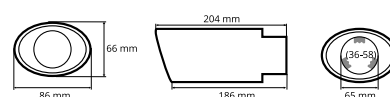

MT 021

P/N: **02352**

20