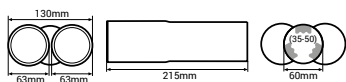

MT 004

P/N: **01304**

☐ 20