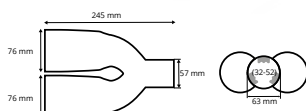

20

20

20

20

20

20

20

20

20

MT 027 AKR
P/N: **04062**

20

20