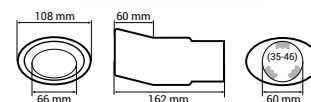

MT 005

P/N: **01305**

☐ 20