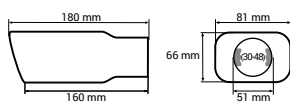

MT 017B
P/N: **01317**
20