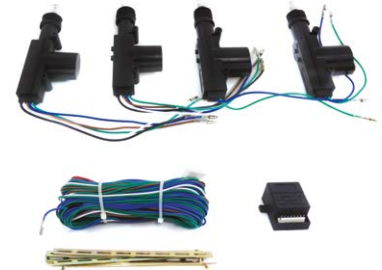

50

Siłownik zamka centralnego
Door lock actuator
Master P/N: **01681**
Slave P/N: **01680**

100

System centralnego zamka
Central locking system
P/N: **01685**

20

Zestaw centralnego zamka z pilotami
Keyless entry system with remote control 2 master 2 slave universal
P/N: **01683**