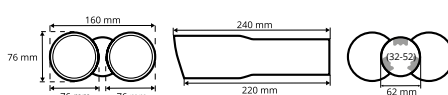

MT 022

P/N: **02646**

10