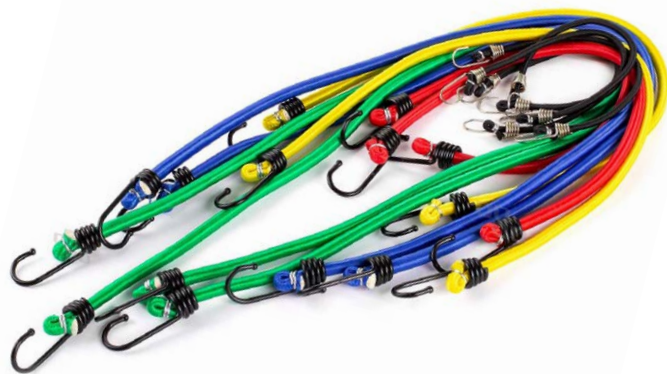

P/N: **02836**

25

12x \varnothing 4-8 | 25 / 45 / 60 / 75 / 90cm

Linka elastyczna \varnothing 7
Elastic rope

60cm P/N: **01154**90cm P/N: **01155**

50

Linka elastyczna 8-ramienna \varnothing 7
Elastic rope spider 8-arm