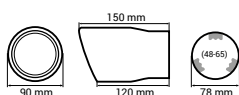

MT 009
P/N: **01309**
50

MT 007BC

P/N: **02193**

☐ 20