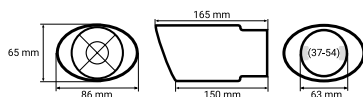

MT 020B

P/N: **02351**

20