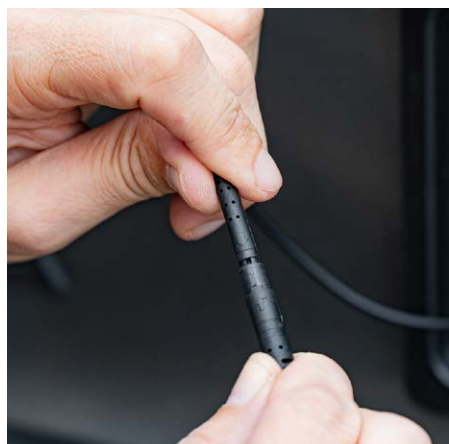

Kamera cofania
Reverse camera "Night vision"

HD-320 LED P/N: **03532**

📦 50

12V | 18,5mm | 720p HD | 120° | IP67 | LED

Kamera cofania kątowna
Reverse angle camera

HD-305 LED P/N: **02165**

📦 100

12V | 720p HD | 120° | IP67 | LED

Kamera cofania
Reverse camera

HD-315 LED P/N: **01015**

📦 100

12V | 720p HD | 120° | IP67 | LED

Kamera cofania
Reverse camera "Night vision"

HD-308 LED P/N: **01595**

📦 100

12V | 18mm | 720p HD | 120° | IP67 | LED

Ramka tablicy rejestracyjnej z kamerą z LED
EU Licence Plate reverse camera "Night vision"

HD-402 LED P/N: **01016**

📦 50

12V | 720p HD | 120° | IP67 | LED

Ramka tablicy rejestracyjnej z kamerą i sensorami parkowania
EU Licence Plate reverse camera and two parking sensors

HD-410 LED P/N: **03544**

📦 50

12V | 720p HD | 120° | IP67 | LED

Kamera cofania - bezprzewodowa
Wireless Reverse camera

HD-410 P/N: **03538**

📦 50

12V | 720p HD | 120° | IP67 | LED

Ramka tablicy rejestracyjnej z kamerą bezprzewodową
EU Licence Plate wireless camera

HD-420 P/N: **03539**

📦 50

12V | 720p HD | 120° | IP67