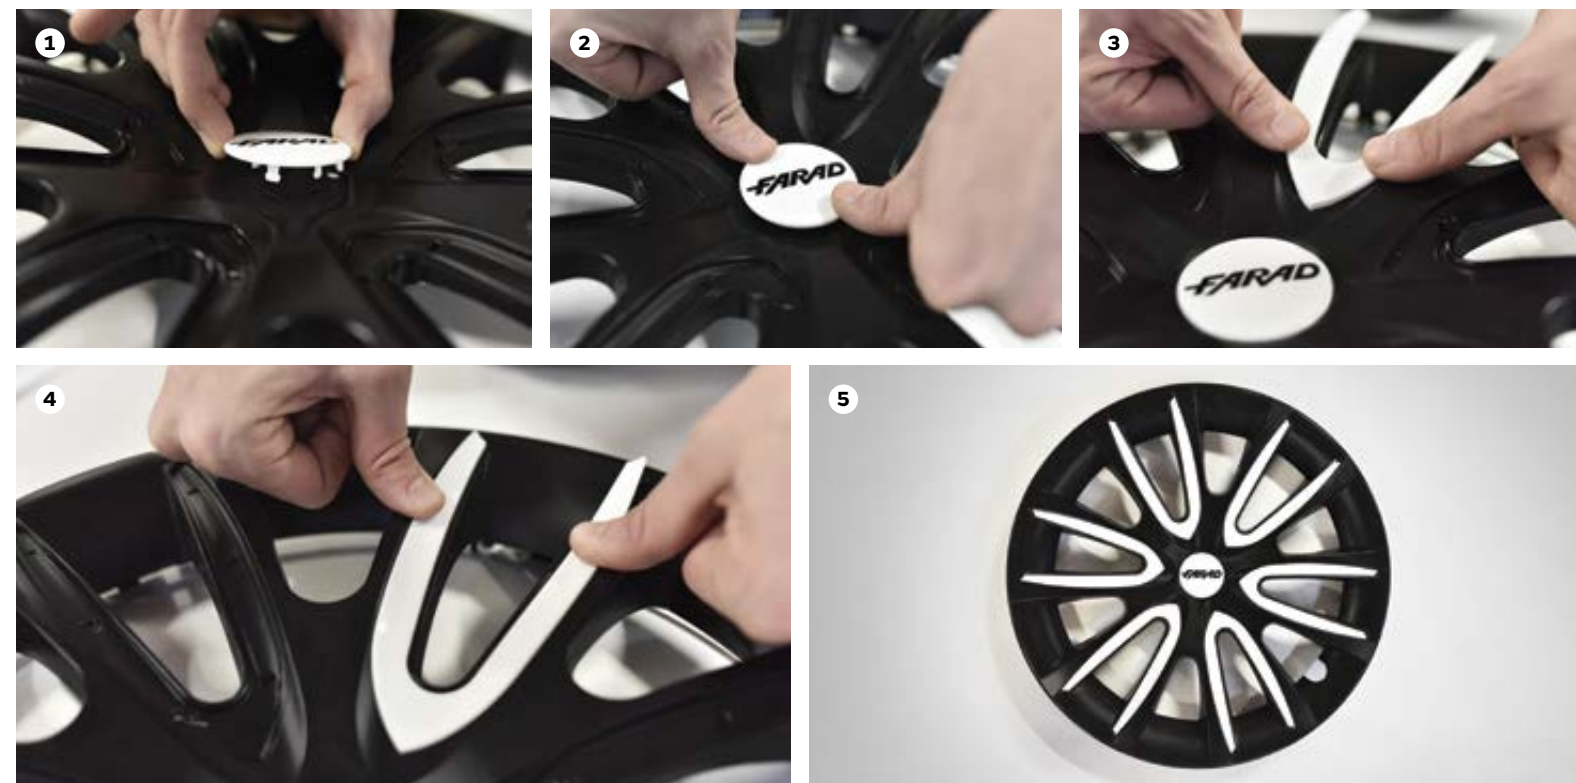

CHOOSE YOUR COLOR
SCEGLI IL TUO COLORE

240INS & 241INS 14" 15" 16"
NEUTRAL

ASSEMBLY INSTRUCTIONS

**FEW SIMPLE FIXING STEPS.
THE LENSES AND INSERTS COME WITH FIXING PINS
FOR A PERFECT ADHESION TO THE TRIMS.**

POCHI SEMPLICI PASSI PER UN'INSTALLAZIONE VELOCE.
LENTE ED INSERTI SONO DOTATI DI PICCOLI PERNI CHE FUNGONO
DA AGGANCIO PER UNA PERFETTA ADESIONE ALLA COPPA.

PACKAGING

**ECOLOGICAL RECYCLED CARTON BOXES
AND EASY MOUNTING TOTEM DISPLAY.**